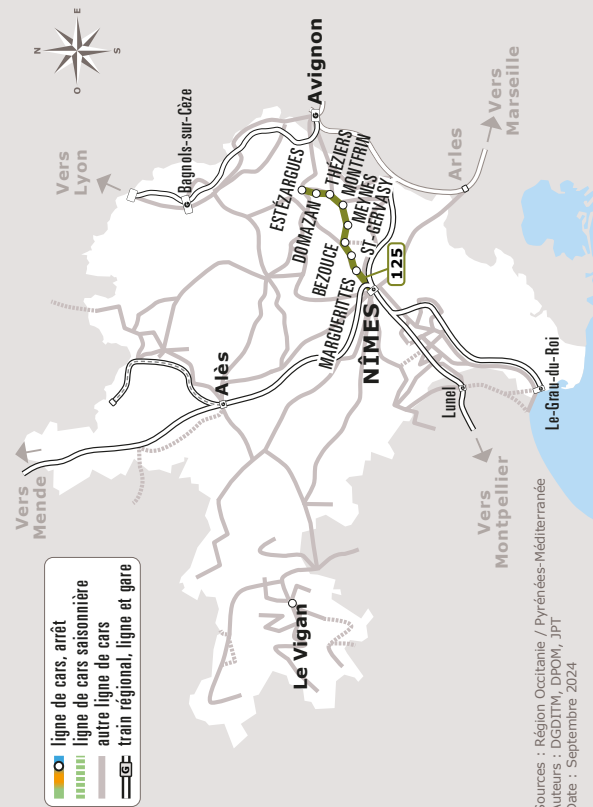

Les horaires sont donnés à titre indicatif. Se présenter à l'arrêt 5 minutes avant l'horaire du car.

Ne circule pas les jours fériés

(1) Commune de l'agglomération Nîmoise: dans le sens Estézargues>Nîmes, montée autorisée uniquement de 9h à 11h et de 14h à 16h

(2) Commune de l'agglomération Nîmoise: dans le sens Nîmes>Estézargues, descente autorisée uniquement de 9h à 11h et de 14h à 16h